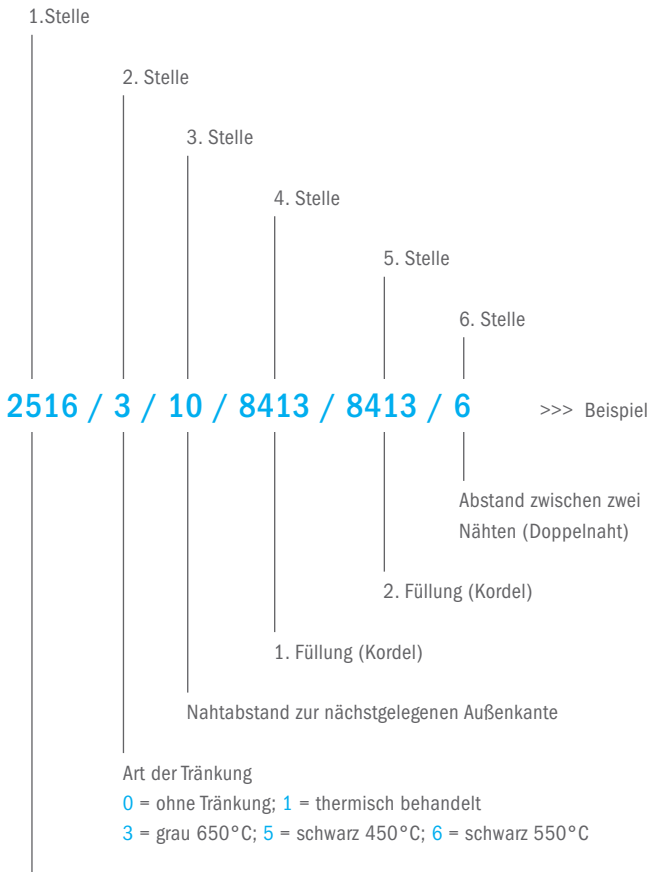

# NOMENKLATUR

Flechtschlauch/Strickkordel/Drahtkordel