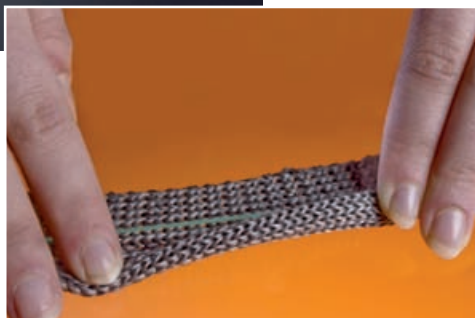

Textilglas-Profildichtung, gestrickt

Die als Scheibendichtung konzipierte Textilglas-Profildichtung, gestrickt, ermöglicht das problemlose Einführen einer Glasscheibe zwischen Wulst und Fahne. Hierbei werden im Gegensatz zu herkömmlichen Produkten keine Montagehilfen wie z.B. Kleber benötigt. Anwendung findet diese Dichtung dort, wo Scheiben beidseitig isoliert und größere Toleranzen überbrückt werden müssen.

Abmessungen auf Anfrage!