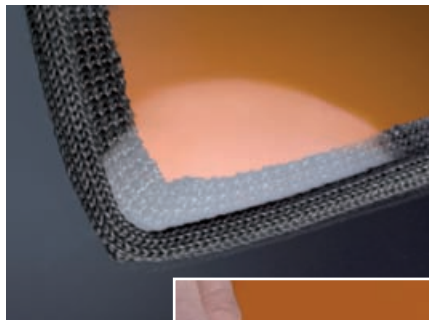

Textilglas-Profildichtung, gestrickt

Die als Scheibendichtung konzipierte Textilglas-Profildichtung, gestrickt, ermöglicht das problemlose Einführen einer Glasscheibe zwischen Wulst und Fahne. Hierbei werden im Gegensatz zu herkömmlichen Produkten keine Montagehilfen wie z.B. Kleber benötigt. Anwendung findet diese Dichtung dort, wo Scheiben beidseitig isoliert und größere Toleranzen überbrückt werden müssen.

Abmessungen auf Anfrage!